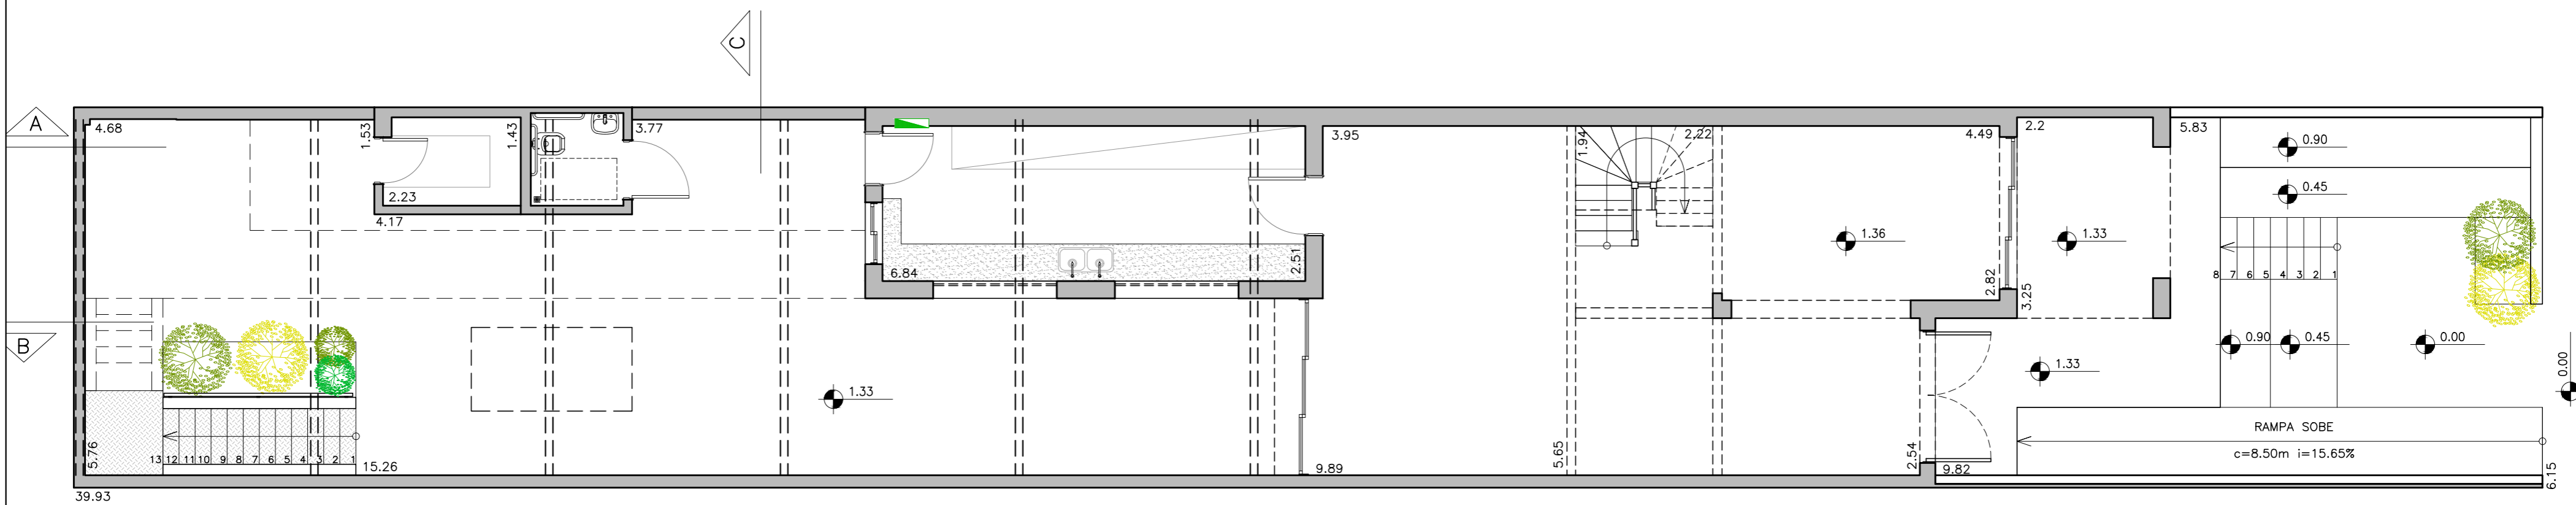

PLANTA - SUPERIOR
ESCALA 1:75

PLANTA - TÉRREO
ESCALA 1:75

00	PROJETO EXECUTIVO - EMISSÃO INICIAL	01.JAN.06	RMF	RMF
REV.	ITEM	DATA	RESP.	APROV.
		R. Mourato Coelho, 923 Vila Madalena, cep 05417-011 São Paulo - SP fone/fax 55 11 3032.2826 www.fgmf.com.br		RESPONSÁVEL: Rodrigo Marcondes Ferraz CREA: 20.815-A
PROJETO/CLIENTE: - ESPAÇO - MARCELO GOLMIA		DESENHO: CADISTA ARQUIVO CAD: MARCELO GOLMIA - XREF-R01.1		
LOCAL: Rua da Consolação, Nº2931 - Cerqueira César - SP		ESCALA: FOLHA: 1-50 00		
TÍTULO:				